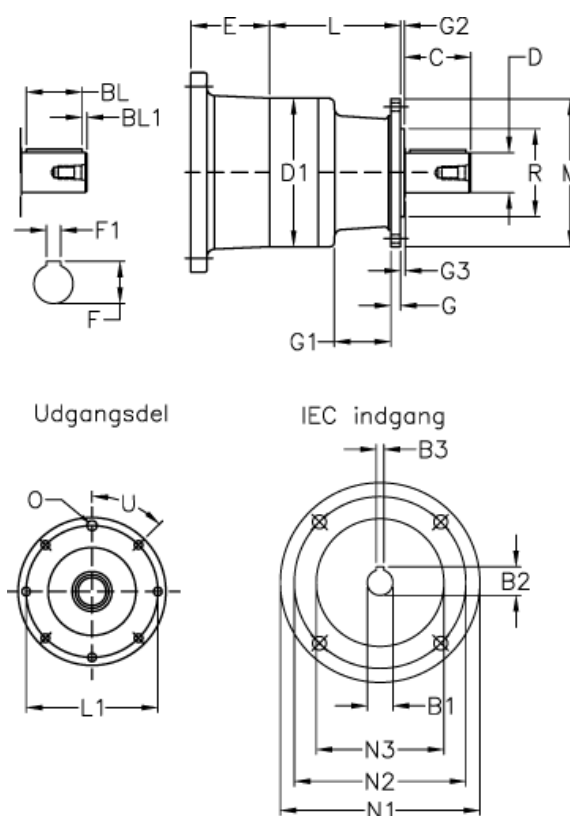

Varenummer: 473000218202047
 Beskrivelse: Trasmital 300 L2-18,2 MC-P 90
 Aksel med not

Mål

B1 = 24	E = 84	L1 = 165
B2 = 27	F = 41	M = 185
B3 = 8	F1 = A10x8x50	N1 = 200
BL = 50	G = 12	N2 = 165
BL1 = 4	G1 = 36	N3 = 130
C = 58	G2 = 5	O = 8x10,5
D = 38	G3 = 6	R = 110
D1 = 185	L = 133	U Grader = 45